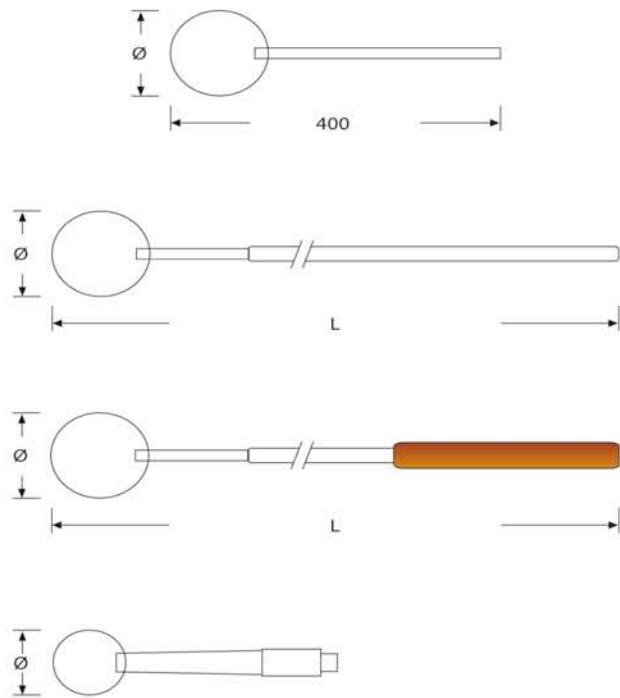

SFERA OVALE PER LEVARE IL VETRO

OVAL GATHERING BALLS

Ø= 25 - 30 - 40 - 50 - 60 - 70 - 80 - 90 - 100 - 110 - 120 - 130 - 140 - 150

DIMENSIONI A RICHIESTA DEL CLIENTE
MEASURES ON REQUEST

PINZE PER CUSCINETTI

TONGS

Ø= 67 - 85 - 110 - 130 - 170

RAMAIOLO

LADLE

LAME PER FEEDER

FEEDER BLADES

SM 2316

SM 1775